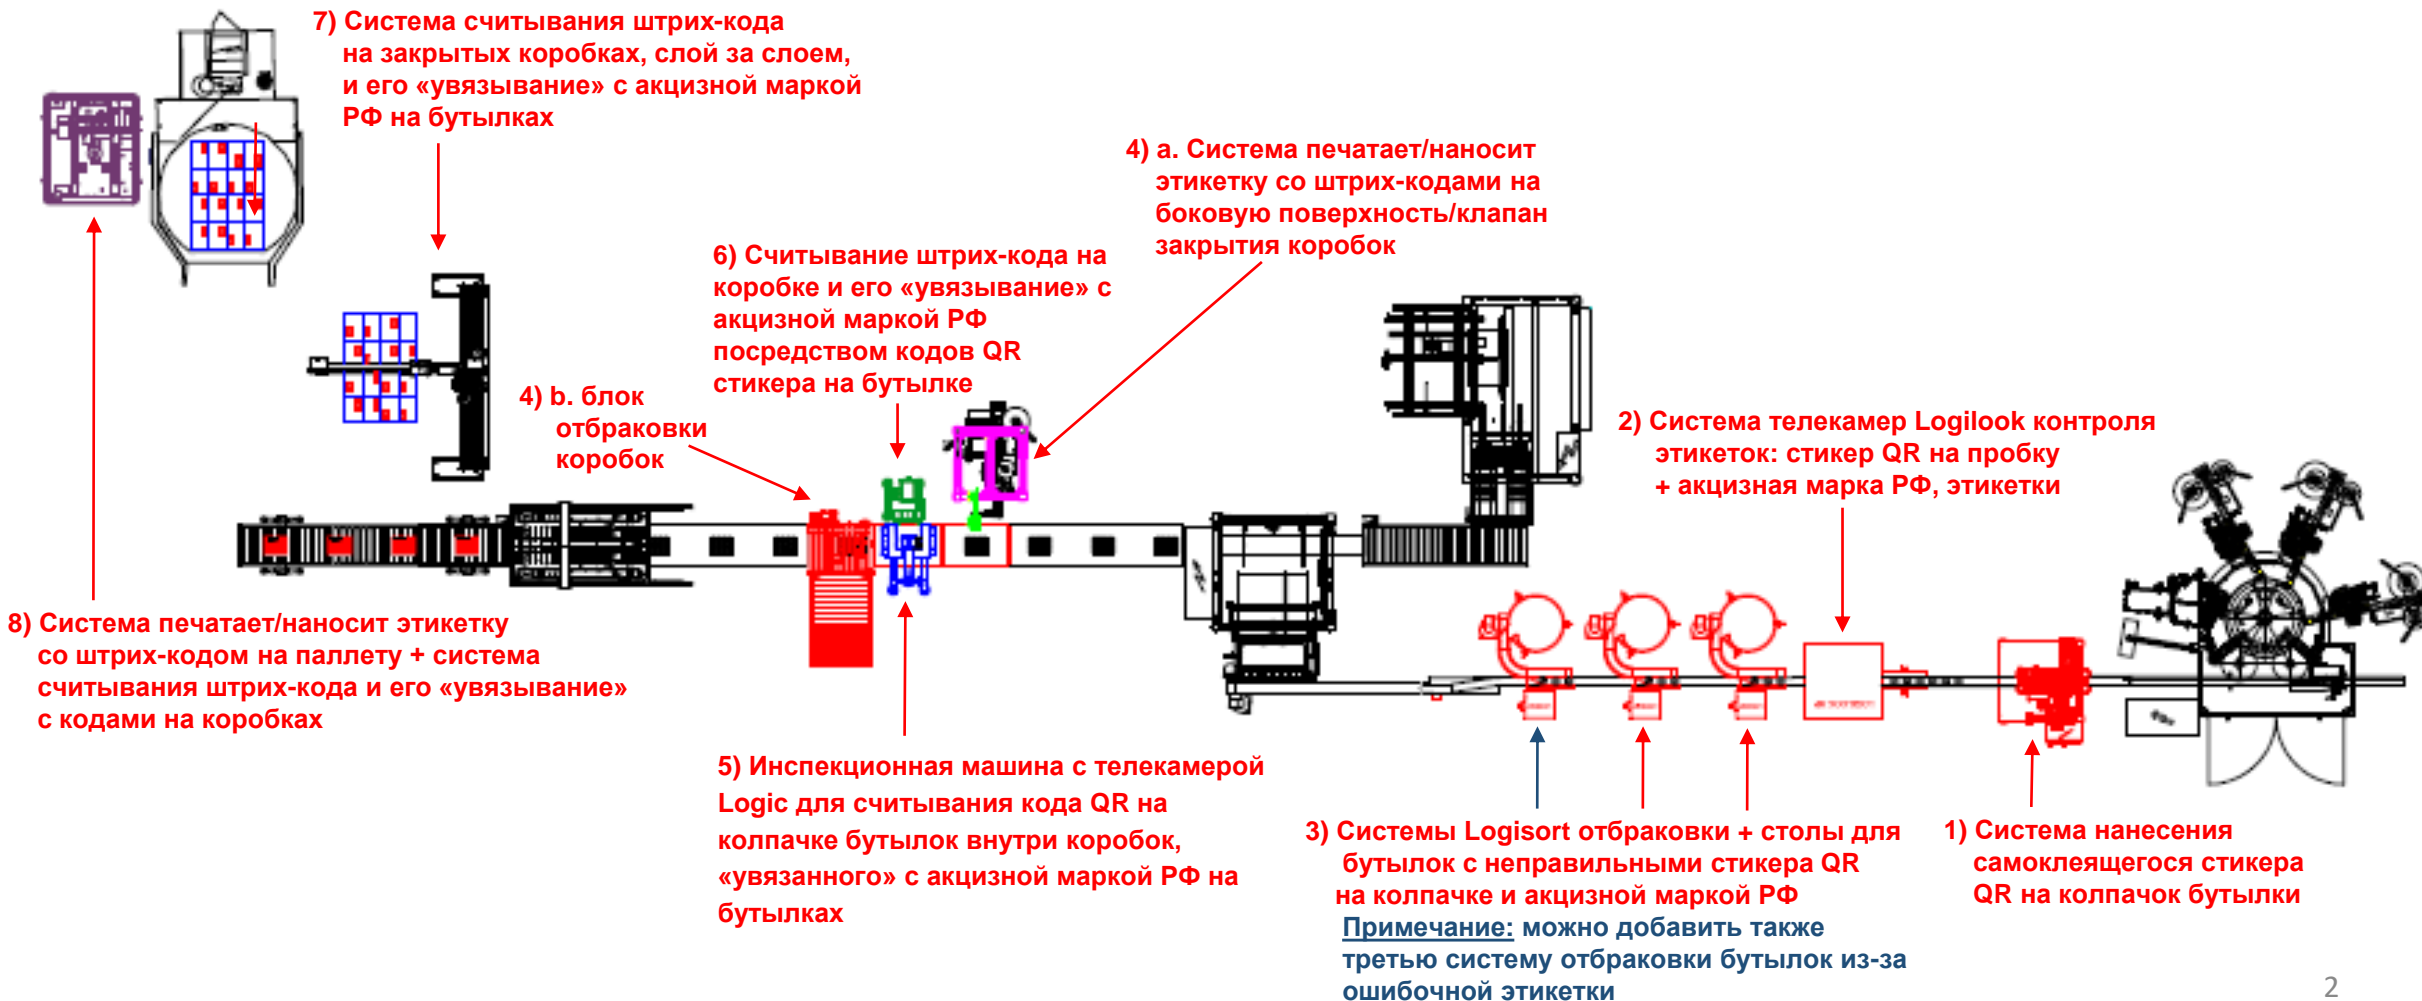

Полная система учета акцизных марок для России

Стандартная конфигурация (со стрелочками):

«Решение Италком – единственное доступное на рынке решение, которое обеспечивает полную надежность продукции!»